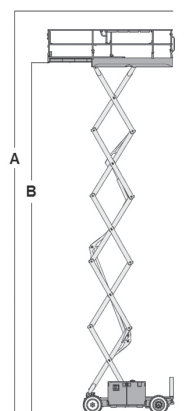

GENIE GS-4069RT

S 142 D 4x4 B

Diesel

Nożycowy

Wys. robocza
14,1 m

PRODUCENT	GENIE
MAKSYMALNA WYSOKOŚĆ ROBOCZA A (m)	14,12
MAKSYMALNA WYSOKOŚĆ PODESTU B (m)	12,12
NAPEŁD	4 koła
KOŁA	czarne, protektor
CIĘŻAR WŁASNY (kg)	5136
UDŹWIG (kg)	363
WYMIARY PLATFORMY F x G dł. x szer. (m)	2,79 x 1,60
PLATFORMA WYSUWANA (m) H	1,52
WYMIARY URZĄDZENIA C x D x E dł. x szer. x wys. (m)	3,76 x 1,75 x 2,74
WYPOSAŻENIE OPCJONALNE	podpory
MAKS. ILOŚĆ OSÓB W KOSZU (INDOOR / OUTDOOR)	3/2