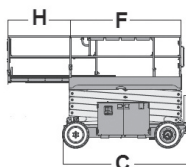

GENIE GS-4069RT

S 142 D 4x4 B

Diesel

Nożycowy

Wys. robocza
14,1 m

PRODUCENT	GENIE
MAKSYMALNA WYSOKOŚĆ ROBOCZA A (m)	14,12
MAKSYMALNA WYSOKOŚĆ PODESTU B (m)	12,12
NAPEŁD	4 koła
KOŁA	czarne, protektor
CIĘŻAR WŁASNY (kg)	5136
UDŹWIG (kg)	363
WYMIARY PLATFORMY F x G dł. x szer. (m)	2,79 x 1,60
PLATFORMA WYSUWANA (m) H	1,52
WYMIARY URZĄDZENIA C x D x E dł. x szer. x wys. (m)	3,76 x 1,75 x 2,74
WYPOSAŻENIE OPCJONALNE	podpory
MAKS. ILOŚĆ OSÓB W KOSZU (INDOOR / OUTDOOR)	3/2