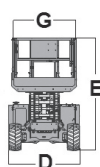

GENIE GS-4069RT

S 142 D 4x4 B

Diesel

Nożycowy

Wys. robocza
14,1 m

PRODUCENT	GENIE
MAKSYMALNA WYSOKOŚĆ ROBOCZA A (m)	14,12
MAKSYMALNA WYSOKOŚĆ PODESTU B (m)	12,12
NAPEŁD	4 koła
KOŁA	czarne, protektor
CIĘŻAR WŁASNY (kg)	5136
UDŹWIG (kg)	363
WYMIARY PLATFORMY F x G dł. x szer. (m)	2,79 x 1,60
PLATFORMA WYSUWANA (m) H	1,52
WYMIARY URZĄDZENIA C x D x E dł. x szer. x wys. (m)	3,76 x 1,75 x 2,74
WYPOSAŻENIE OPCJONALNE	podpory
MAKS. ILOŚĆ OSÓB W KOSZU (INDOOR / OUTDOOR)	3/2